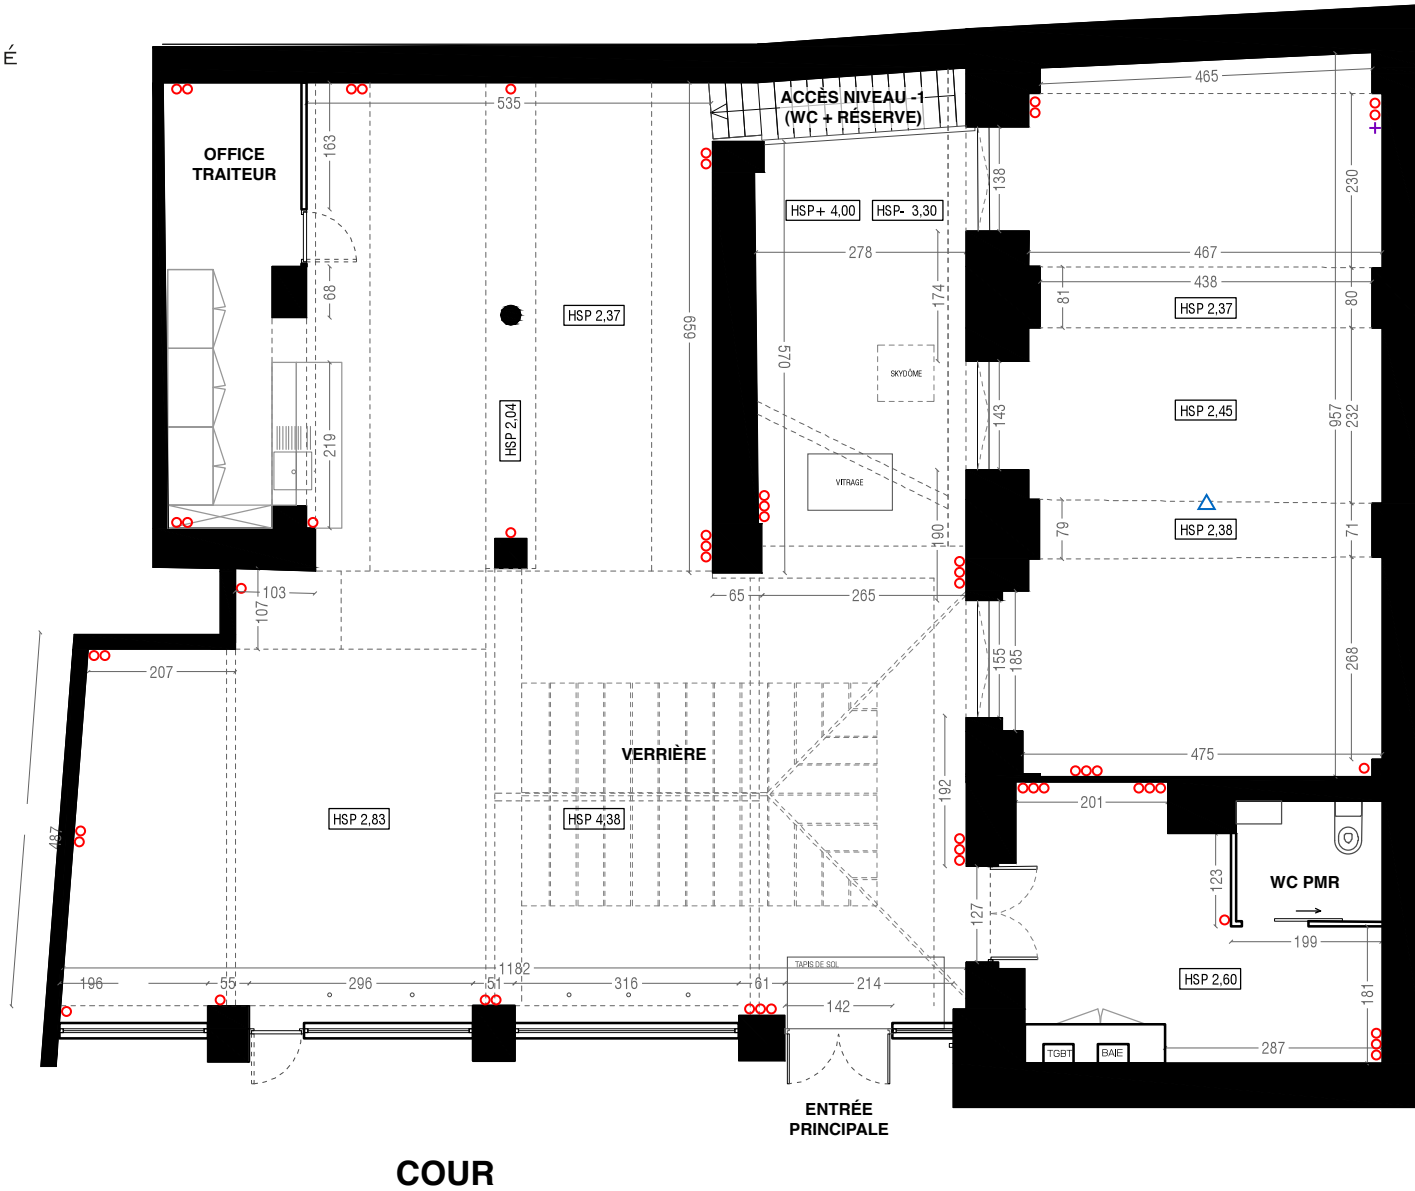

ATELIER **I3** SÉVIGNÉ
Marais - Paris

- △ Vidéoprojecteur
- Prises 16A
- + Prises HDMI +VGA